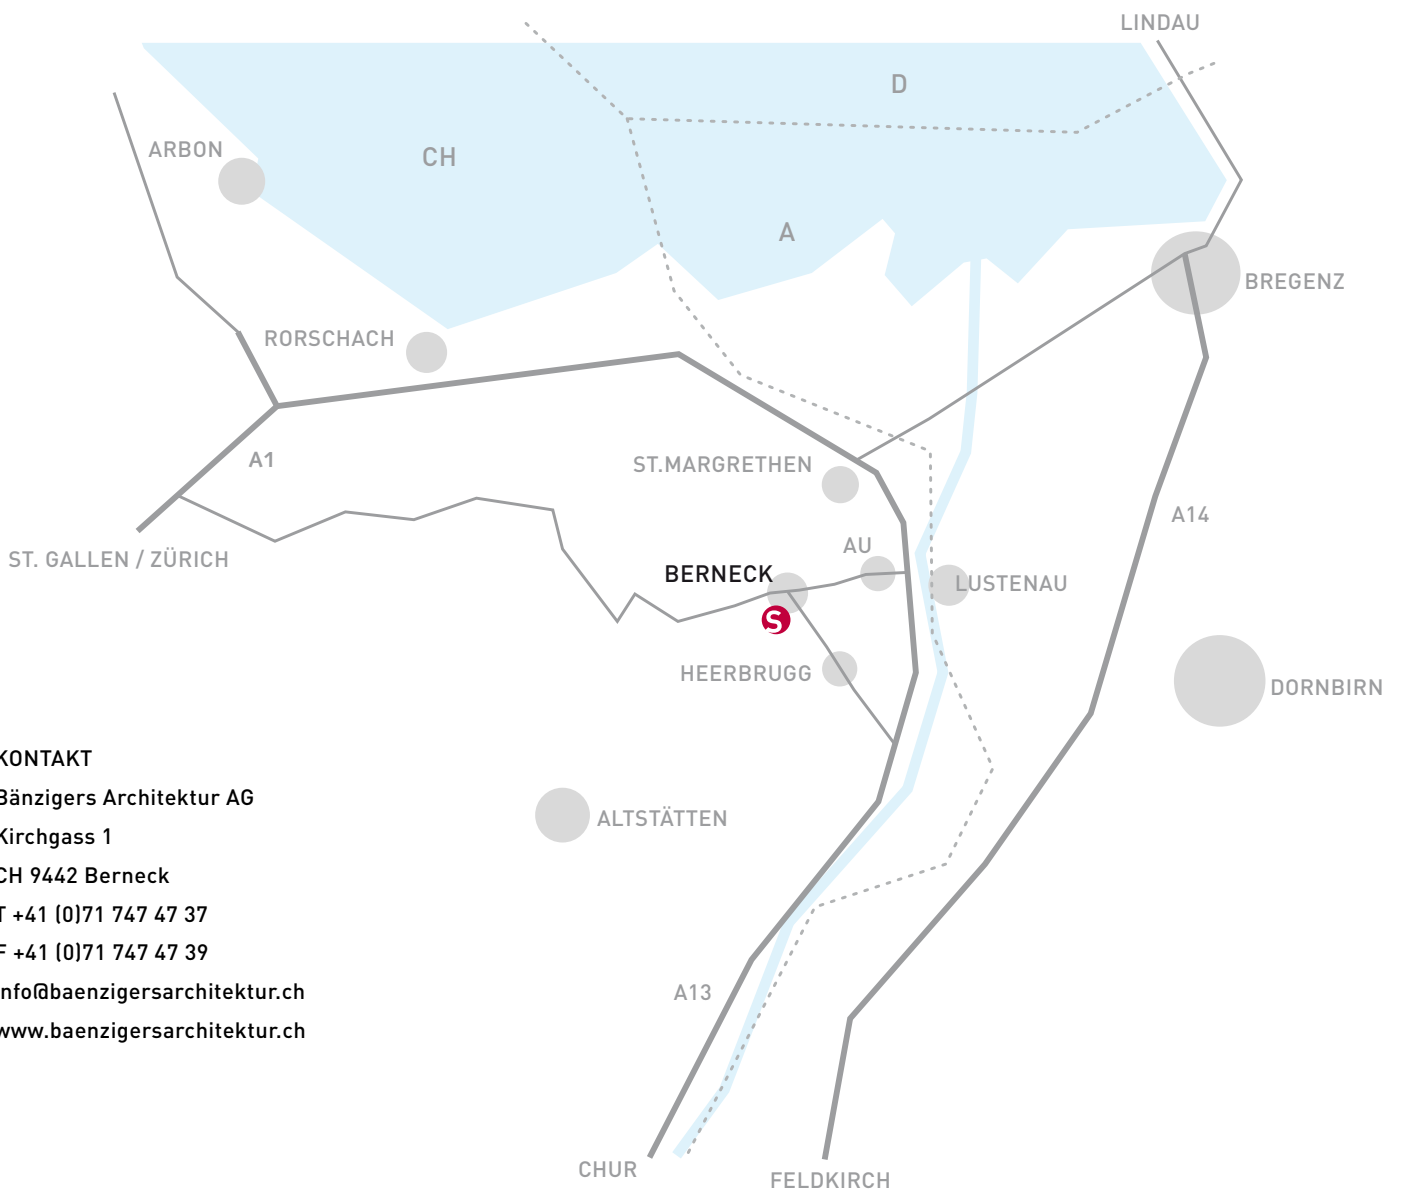

WIE FINDE ICH BERNECK ...

KONTAKT

Bänzigers Architektur AG

Kirchgass 1

CH 9442 Berneck

T +41 (0)71 747 47 37

F +41 (0)71 747 47 39

info@baenzigersarchitektur.ch

www.baenzigersarchitektur.ch

WIE FINDE ICH DIE KIRCHGASSE ... Der Eingang befindet sich auf der hinteren Seite des Lindenhauses.